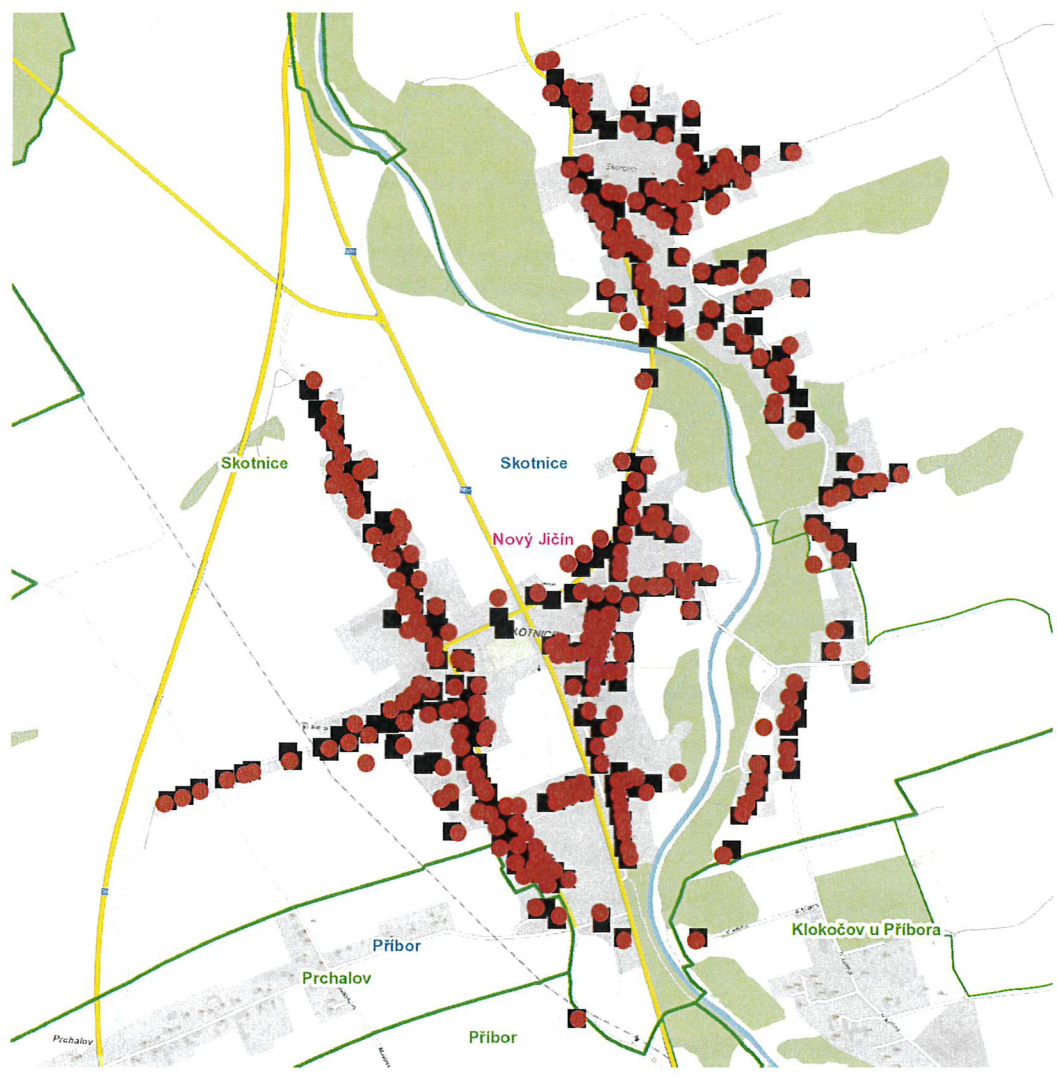

dne **4. 4. 2023** od **7:15** do **19:15** hodin

Plánovaná odstávka zahrnuje tyto lokality:**Příbor (okres Nový Jičín)**

část obce Prchalov

č. p. 1, 43

část obce Příbor

9. května: č. p. 1212

Ostravská: č. p. 518

Skotnice (okres Nový Jičín)

č. p. 1-7, 9-19, 21-44, 46-100, 103-107, 110, 112-125, 127-160, 162, 163, 164, 165, 167-185, 187-195, 197, 198, 199, 200, 202, 204-214, 217, 220-224, 226-253, 255, 256, 257, 258, 260, 261, 262, 264, 265, 266, 268, 269, 270, 271, 273, 274, 275, 276, 278-285, 288, 289, 290, 292, 293, 297, 300, 306, 310

č. ev. 1

kat. území **Skotnice** (kód **748561**): **parcelní č.** 29/4, 37, 43, 113, 159/9, 208/1, 208/2, 231/2, 391, 477/3, 477/100, 477/101, 477/103, 491, 534/10, 540/2, 603, 604, 629/2, 629/3, 647/1, 685/1, 685/3, 705/4, 709, 716/7, 724, 754/11, 778/3, 860/95, 993/5, 1046/2**UPOZORNĚNÍ**

13/2023

dne **4. 4. 2023** od **7:15** do **19:15** hodin

Orientační mapový podklad odstávkou dotčených lokalit

VYSVĚTLIVKY

- – adresy dotčené odstávkou elektřiny
- – místa připojení k elektrické síti dotčená odstávkou